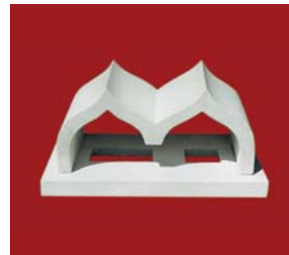

FEDLAP + ÍV
KF 004
38x76 cm