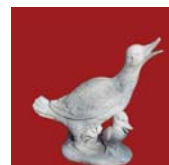

IVÓKÚT
Cikkszám: KIE 016
Magasság: 110 cm • Súly: 110 kg

NAP VÍZKÖPŐ
Cikkszám: SZE 036
Átmérő: 45 cm
15 kg

OROSZLÁN VÍZKÖPŐ
Cikkszám: SZE 037
30x50 cm • 25 kg

SZÖLŐS
PUTTÓ FEJ
Cikkszám: KIE 076

KACSA VÍZKÖPŐ
Cikkszám: SZK 012
Magasság: 30 cm
8 kg