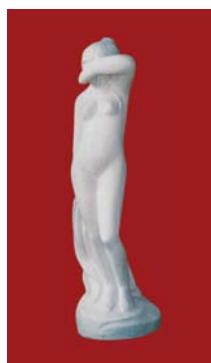

HOLLAND FIÚ
Cikkszám: ARA 047
Magasság: 35 cm
5 kg

HOLLAND LÁNY
Cikkszám: ARA 048
Magasság: 35 cm
5 kg

NAGY NIKI
Cikkszám: ARA 038
Magasság: 140cm
100 kg

PRIMA VERA
Cikkszám: ARA 037
Magasság: 130 cm
180 kg

KIS HAJLÓ LÁNY
Cikkszám: ARA 008
Magasság: 25 cm
3 kg

LEILA
Cikkszám: ARA 051
Magasság: 60 cm
40 kg

SZÉGYENLŐS LÁNY
Cikkszám: ARA 002
Magasság: 40 cm
60 kg

KIS FORTUNA
Cikkszám: ARA 023
Magasság: 60 cm
18 kg