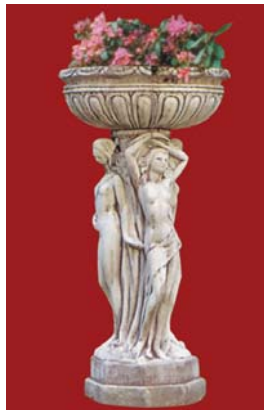

HÁROM LÁNY VIRÁGTARTÓ
Cikkszám: VR 041
Magasság: 88 cm
Átmérő: 45 cm • 70 kg