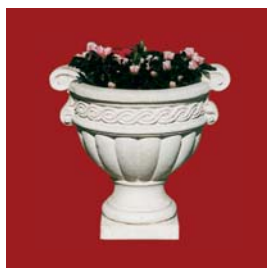

FURULYÁS VÁZA
VR 009
Magasság: 82 cm
Átmérő: 46 cm • 80 kg

KIS KAGYLÓS VÁZA
VR 010
Magasság: 40 cm
Átmérő: 35 cm • 10 kg

HOROSZKÓPOS VÁZA
VR 013
Magasság: 33 cm
Átmérő: 45 cm • 45 kg

OLASZ VÁZA
VR 015
Magasság: 34 cm
Átmérő: 30 cm • 3 kg