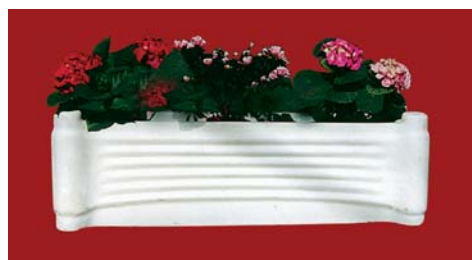

FODROS VÁZA
VR 025
Magasság: 52 cm
Hosszúság: 70 cm • 15 kg

HATSZÖGLETŰ
RÜCSKÖS VIRÁGVÁLYÚ
VR 065
M: 23 cm • 40x40 cm • 15 kg

HOSSZÚ RÜCSKÖS VIRÁGVÁLYÚ
VR 064
Magasság: 23 cm • Hosszúság: 83 cm • 40 kg

KAGYLÓS TÁL
VR 005
Magasság: 30 cm • Hosszúság: 75 cm
40 kg