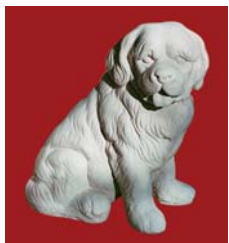

KUTYA
Cikkszám: ARA 028
Magasság: 30 cm
10 kg