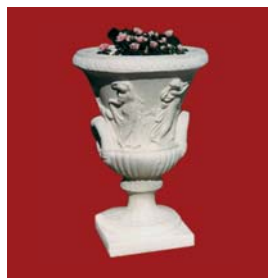

MUSLINCA
Csz: ARA 071
Magasság: 96 cm
82 kg

HATTYÚ
KICSINYEIVEL
Cikkszám: ARA 075
M: 67 cm • 40 cm • 60 kg

VIRÁGTARTÓK

PIKKELYES TÁL
VR 006
Magasság: 30 cm
Átmérő: 50 cm • 15 kg

NAGY HATTYÚ
VR 007
Magasság: 45 cm
15 kg