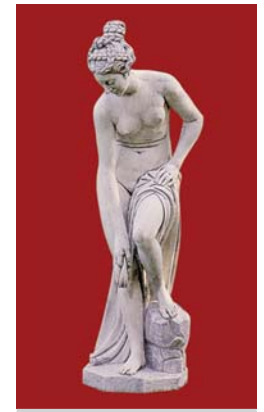

KIS SZENT I.
Cikkszám: ARA 042
Magasság: 35 cm
5 kg

KORSÓT
TARTÓ LÁNY
Cikkszám: ARA 036
Magasság: 90 cm • 40 kg

TENGER ISTENNŐJE
Cikkszám: ARA 035
Magasság: 140 cm
215 kg

SZIRMOS LÁNY
Cikkszám: ARA 041
Magasság: 60 cm
20 kg