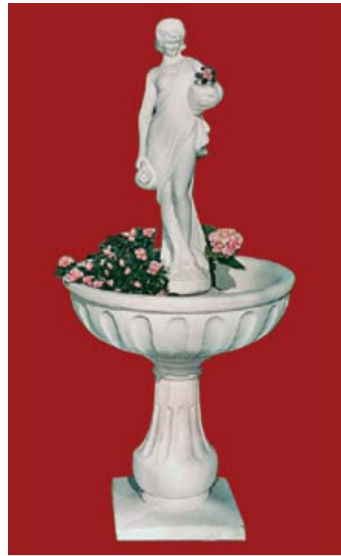

VÍZÖNTŐ LÁNY SZÖKŐKÚT
Cikkszám: SZK 006
Magasság: 175 cm • Átmérő: 75 cm
130 kg

ZSUZSA SZÖKŐKÚT OLASZ TALPPAL
Cikkszám: SZK 005
Magasság: 200 cm • Átmérő: 120 cm
230 kg

KAGYLÓS FIÚPÁR SZÖKŐKÚT
Cikkszám: SZK 003
Magasság: 160 cm • Átmérő: 95 cm
180 kg

TOBOZOS LÁNY SZÖKŐKÚT
Cikkszám: SZK 011
Magasság: 220 cm • Átmérő: 120 cm
200 kg

KORSÓS LÁNY SZÖKŐKÚT
Cikkszám: SZK 008
Magasság: 175 cm • Átmérő: 75 cm
130 kg

TALPAS LILIOMOS LÁNY
Cikkszám: SZK 022
Magasság: 150 cm • Átmérő: 75 cm
110 kg